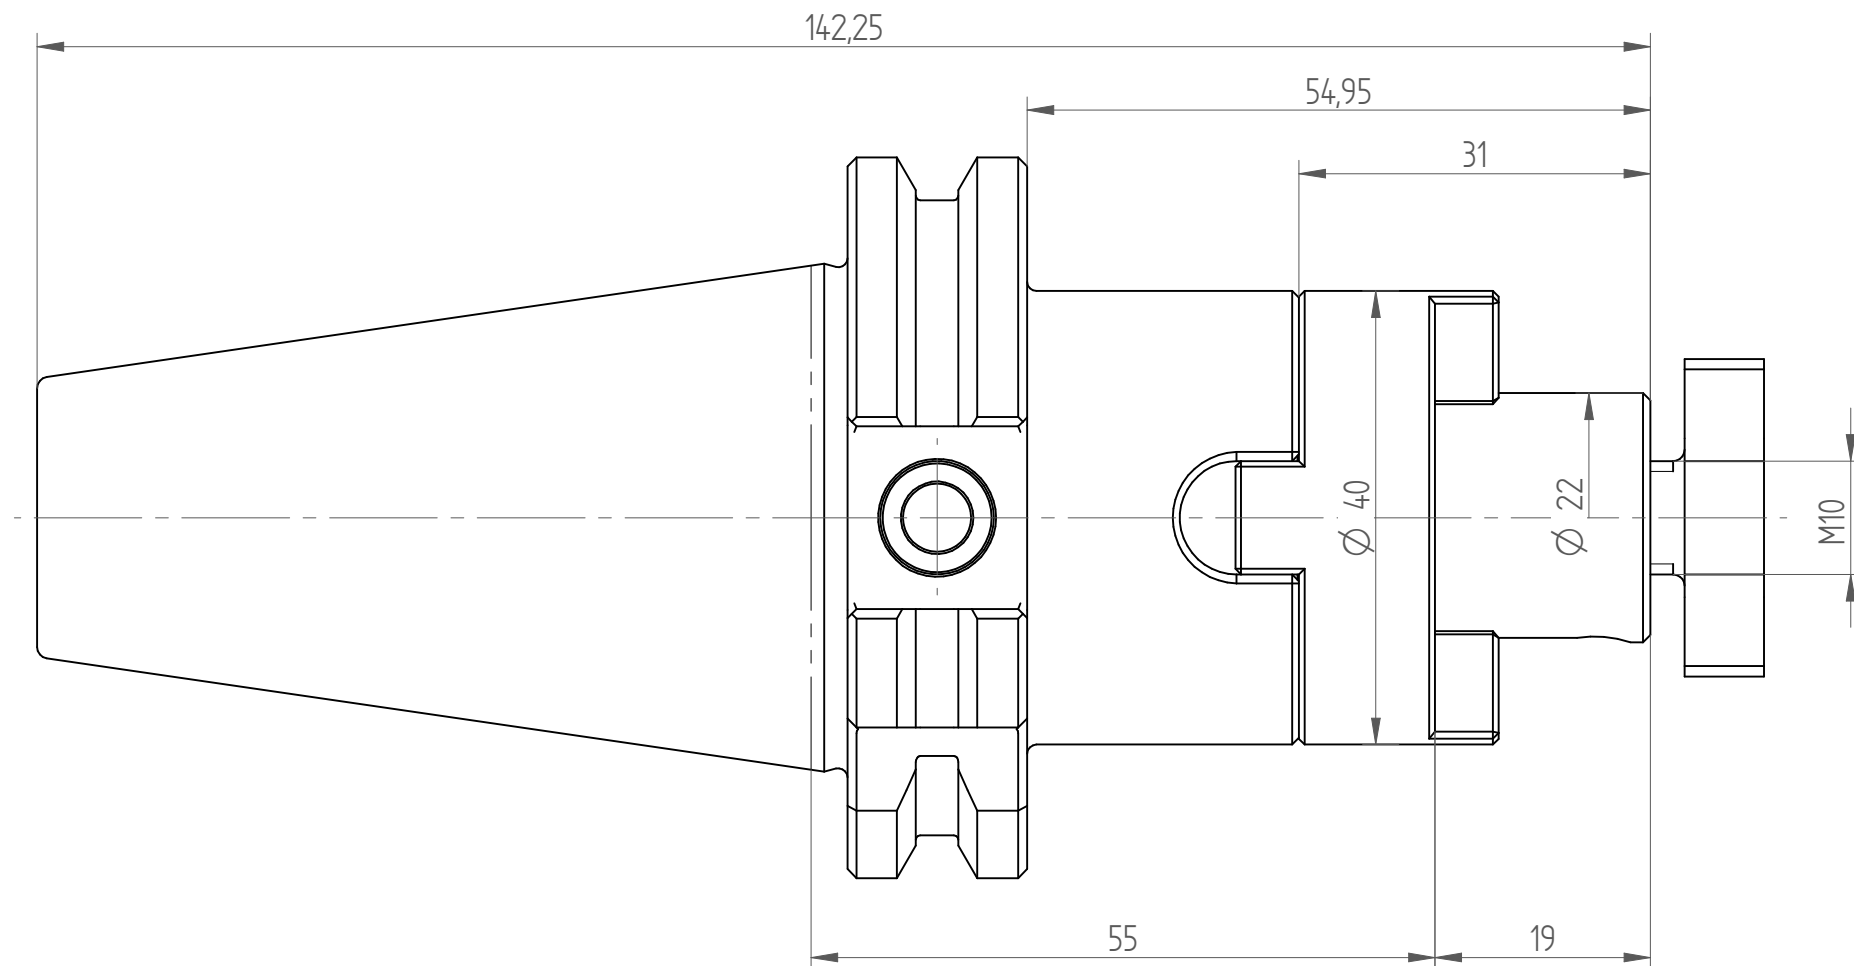

Swiss
Precision
Tools

REGO-FIX®

REGO-FIX AG
Obermattweg 60
4456 Tenniken / Switzerland

Phone +41 61 976 14 66
Fax +41 61 976 14 14
www.rego-fix.com

This is a non-controlled copy. All information given herein is subject to change without notice

The information given herein has been carefully checked and is believed to be correct. REGO-FIX, however, assumes no responsibility or liability for any errors, inaccuracies or omissions that may appear in this drawing

This document is subject to copyright laws. No part of this document may be reproduced or transmitted in any form or any means, electronic or mechanic, for any purpose, without the express written permission of REGO-FIX

Type : TC40_KFD22x055
Part No. : 224042230
Date : 05.12.2014
Scale : 1.5:1